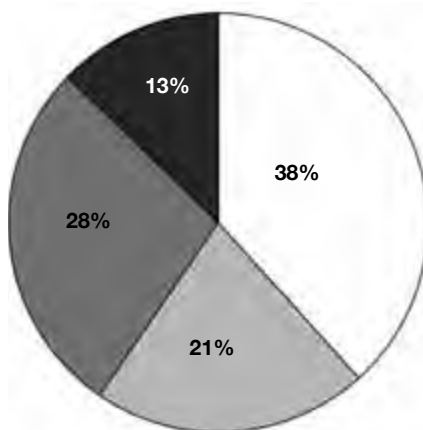

Wie oft rasierst du dich (Kopf)?