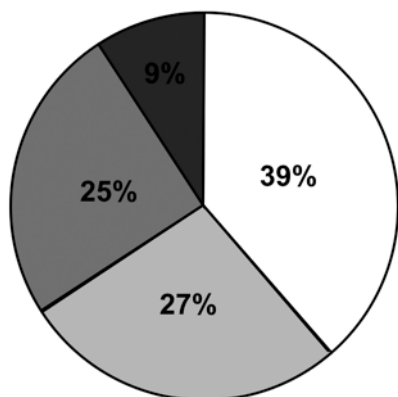

... zum Thema Tier- und Essgewohnheiten

44 unserer Spieler haben wir gefragt:

Wieviele Katzen hast du?

- ☐ mehr als 2
- ☐ 1-2
- ☐ nur Zweibeinige
- ☐ Keine

Was schmeisst du am liebsten auf den Grill?