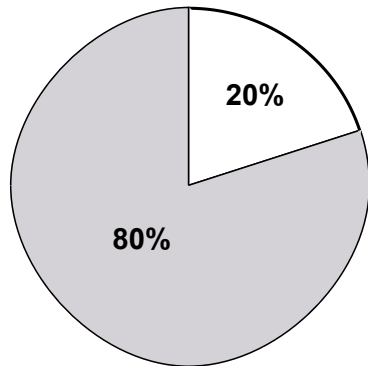

... zum Thema Kommunikation

45 unserer Spieler haben wir gefragt:

Hast du ein iPhone?

- ☐ nein
- ☐ ja

Wie oft bist du im Facebook?