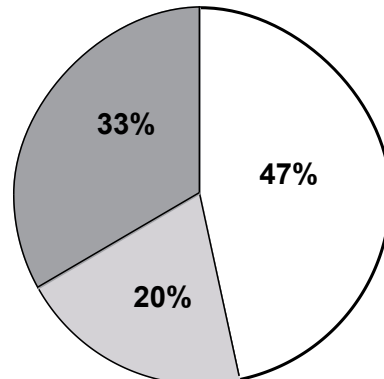

- ☐ was ist Facebook?
- ☐ wöchentlich
- ☐ täglich

SHC Gesichtsbücher Bettlach...fast die Hälfte aller Befragten sind täglich im Facebook. Hingegen hat nur jeder 5. ein iPhone...

E. & F. EGGIMANN

Landmaschinen & Schlosserei

2544 Bettlach

Der SHCB im CH-Cup / Qualifikation

Datum	Home	vs.	Away	Resultat
18.09.10	SHC Belpa II (2. Liga)		SHC B II (1. Liga)	5:9

Somit qualifiziert sich die 2. Mannschaft des SHC Bettlach für die Cup-Hauptrunde.

Petrus zu Besuch

Wenn jeweils Ende August die Festzelte aufgestellt werden, ist jedem in Bettlach klar, das Zähnteschürfest steht vor der Tür. In diesem Jahr ist alles aber ein wenig anders und vor allem grösser. Eigentlich eine klare Sache, wenn nach jahrelanger Pause wieder ein Bettlä-Fescht zum Zuge kommt.

So sind auch am Tag vor dem Fest ein Duzend Streethockeyaner daran, dass Gelände um die Büelen-Halle in eine Hockeyarena zu verwandeln.

So schien am Freitag alles bereit und das Bettlä-Fescht 2010 konnte starten.

Ab 21.00 Uhr setzte Petrus zu seinem grossen Showauftritt an. Nicht, dass er Dauerregen aus dem Ärmel zauberte, machte den SHCBler zu schaffen, sondern die unerwartet grossen Mengen, die da vom

Himmel kamen, setzten das Zelt ordentlich unter Wasser. Die Besucher liessen sich das Feiern aber nicht nehmen und verwandelten den Freitagabend zu einer Beachparty.

Am Samstag liess sich dann auch Petrus vom Bettlä-Fescht Feeling anstecken und sorgte den ganzen Tag für trockenes Wetter. Dies nutze bis am frühen Abend Gross und Klein, um sich in der tollen Arena aktiv mit dem Sport zu befassen, ehe sie danach dem gross ankommenden Partyvolk wieder das Street Pub überlassen mussten. So ging am Sonntag für den SHCB ein turbulentes aber schönes Weekend zu Ende. Ein Weekend, dass einmal mehr genutzt werden konnte, um das Dorfleben aktiv mit zu gestalten.

Thomas Christen, SHC-OK Bettlä-Fescht

SHC Bettlach braucht

axanova

Bei Migros, SportXX und Therapeuten

Bei Migros, SportXX und Therapeuten