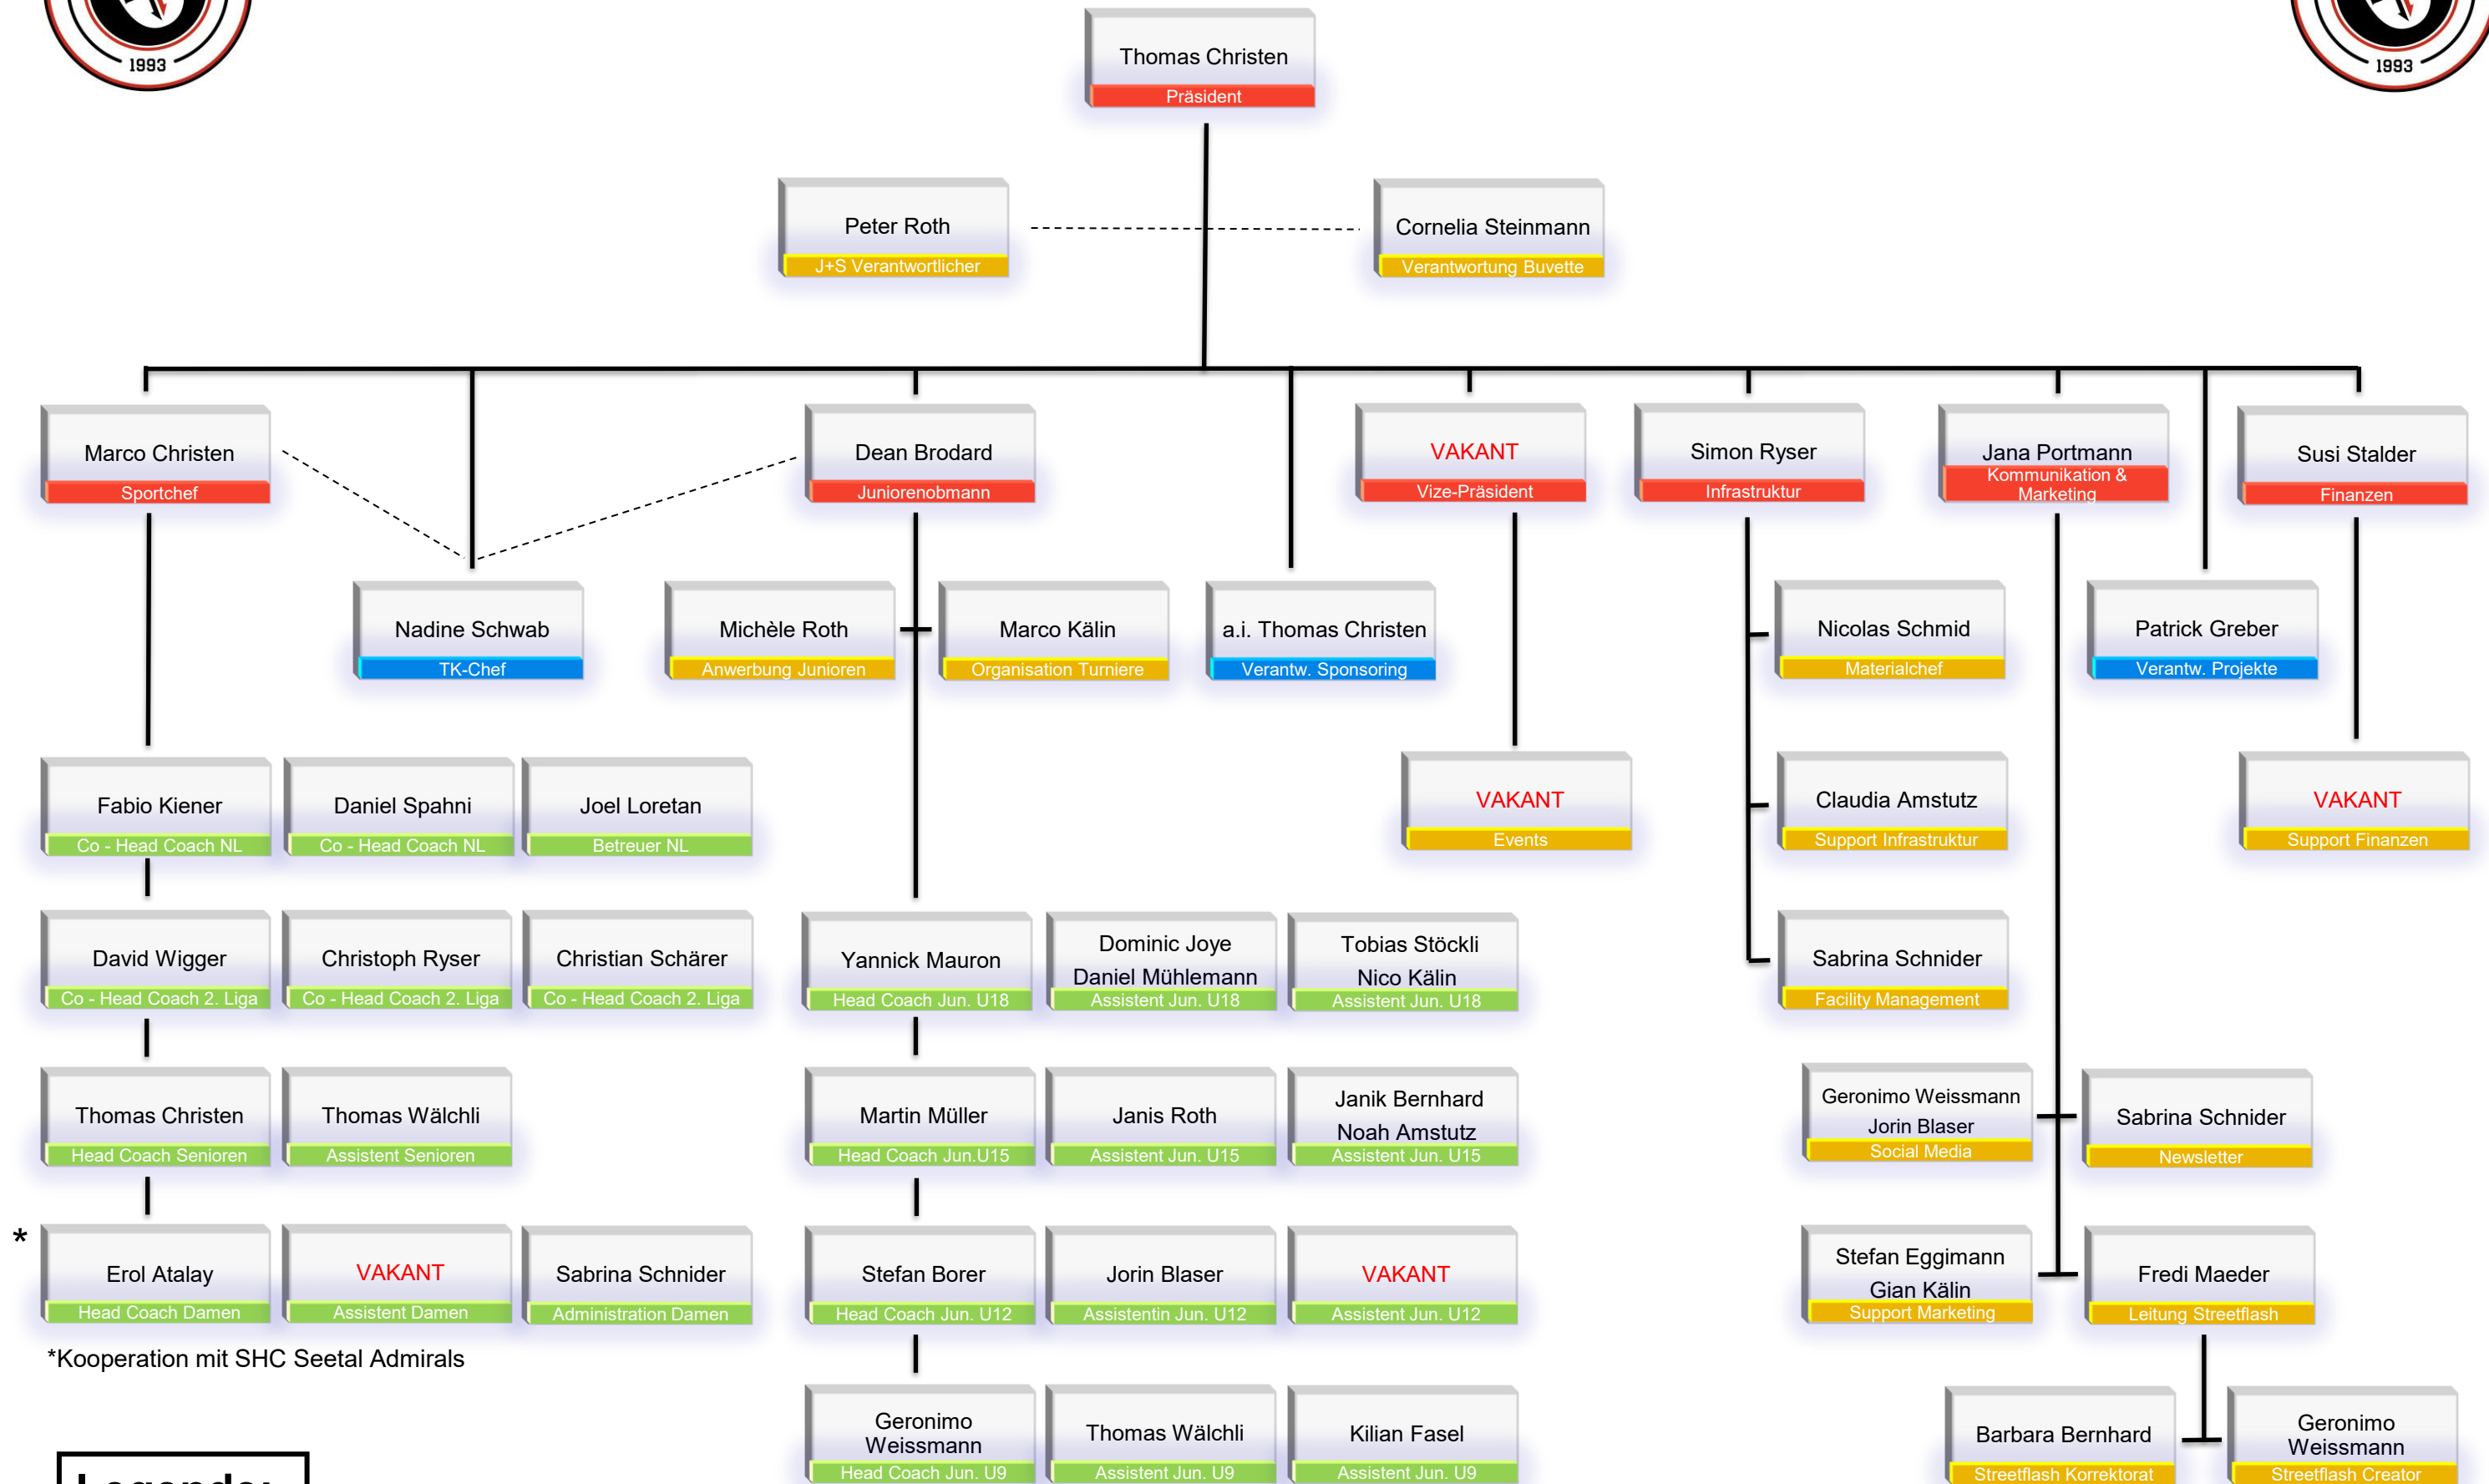

Organigramm SHC Bettlach Saison 2026/27 (Stand Juni 2026)

*

*Kooperation mit SHC Seetal Admirals

Legende:

- Vorstand
- Funktionäre
- Supportfunktionen
- Coaching